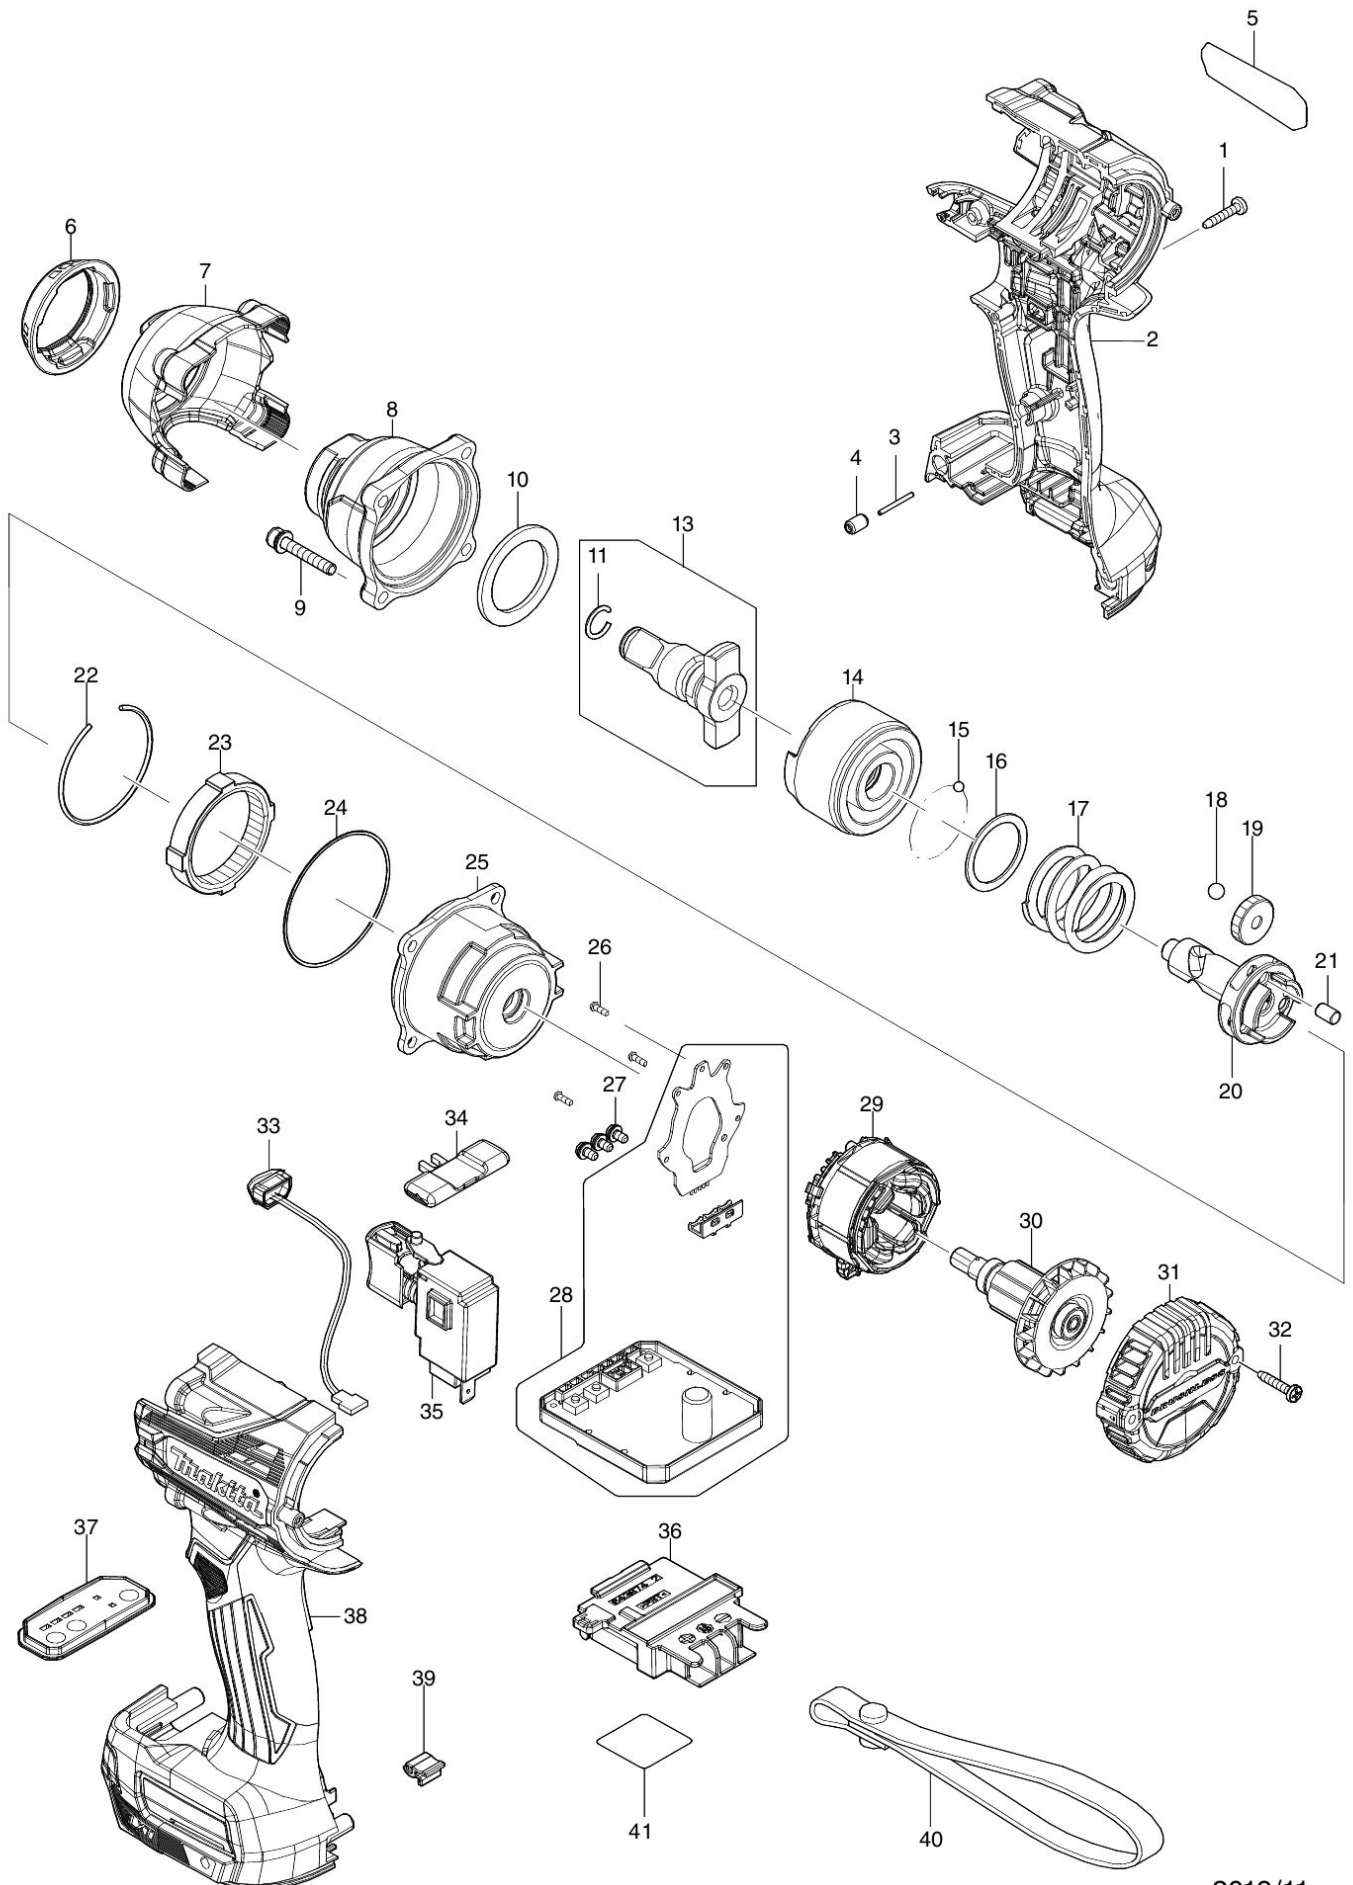

Partdrawing for DTW300ZJ - Slagmoersleutel

2019/11
DTW300