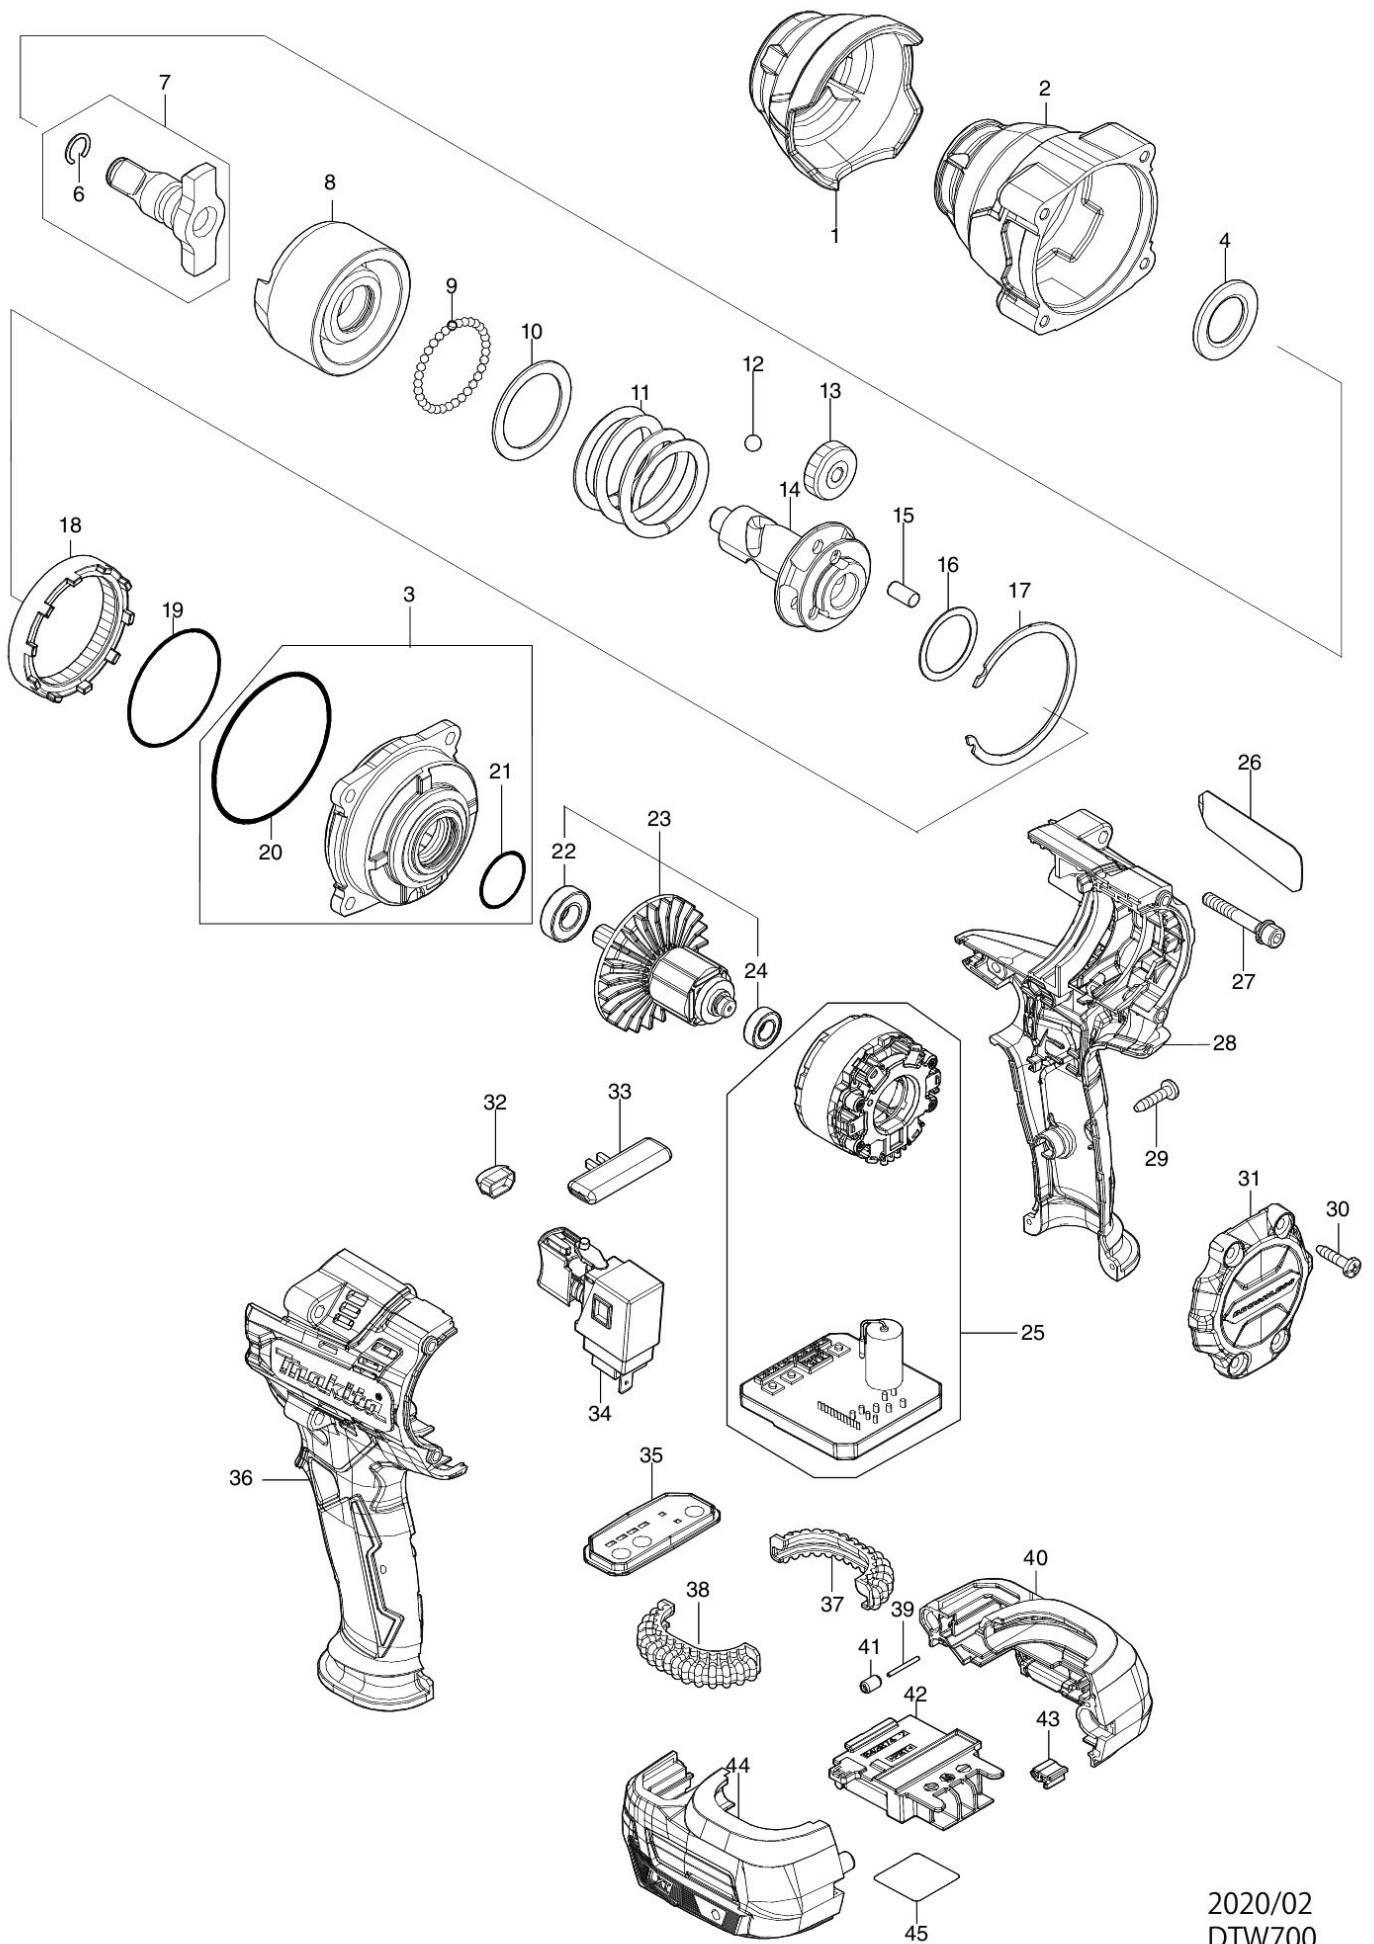

Partdrawing for DTW700ZJ - Slagmoersleutel

2020/02
DTW700