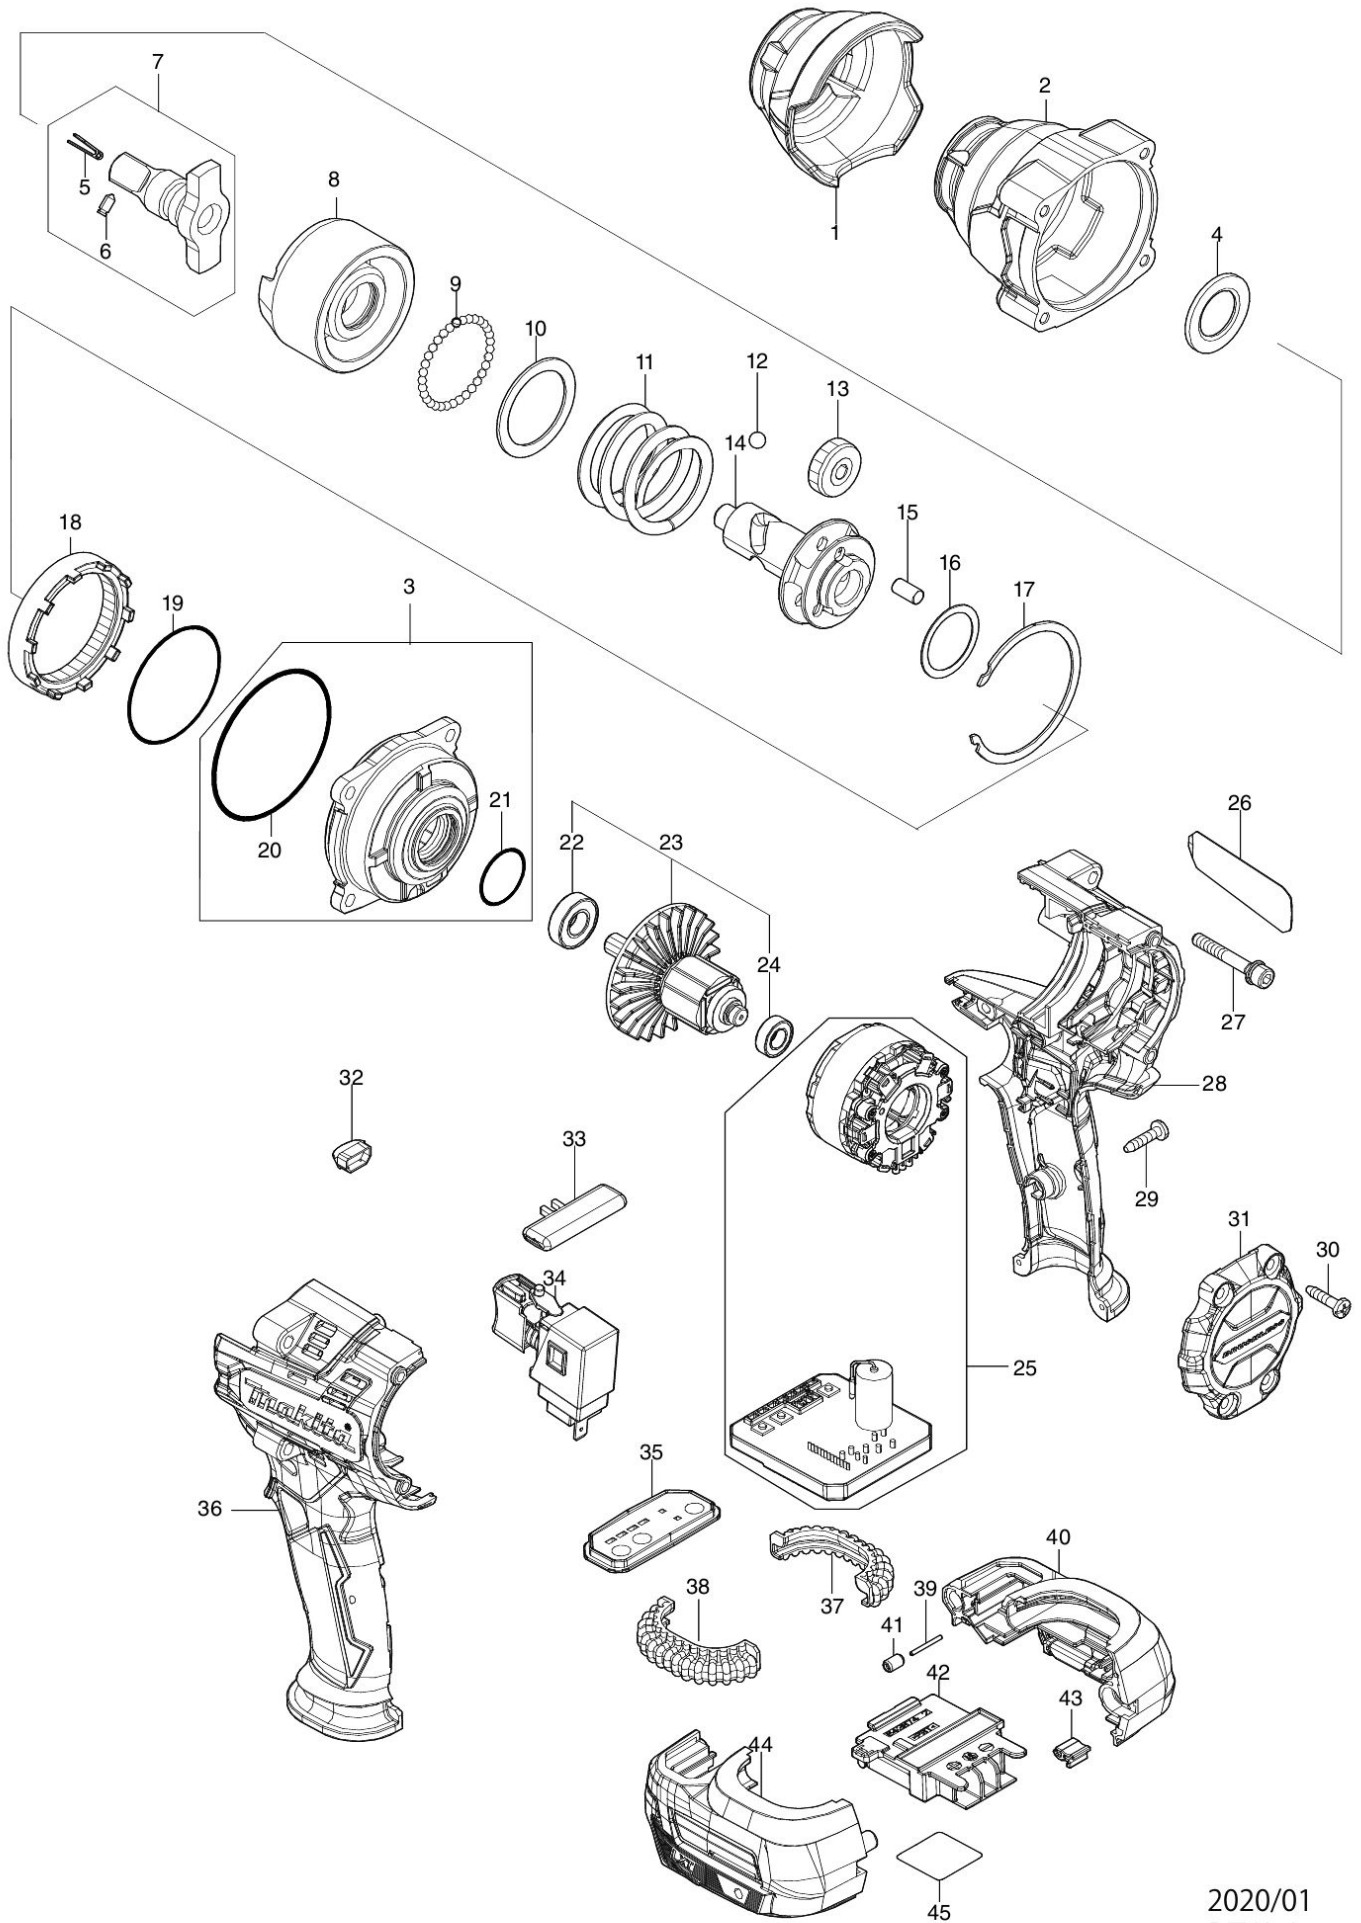

Partdrawing for DTW701ZJ - Slagmoersleutel

2020/01
DTW701