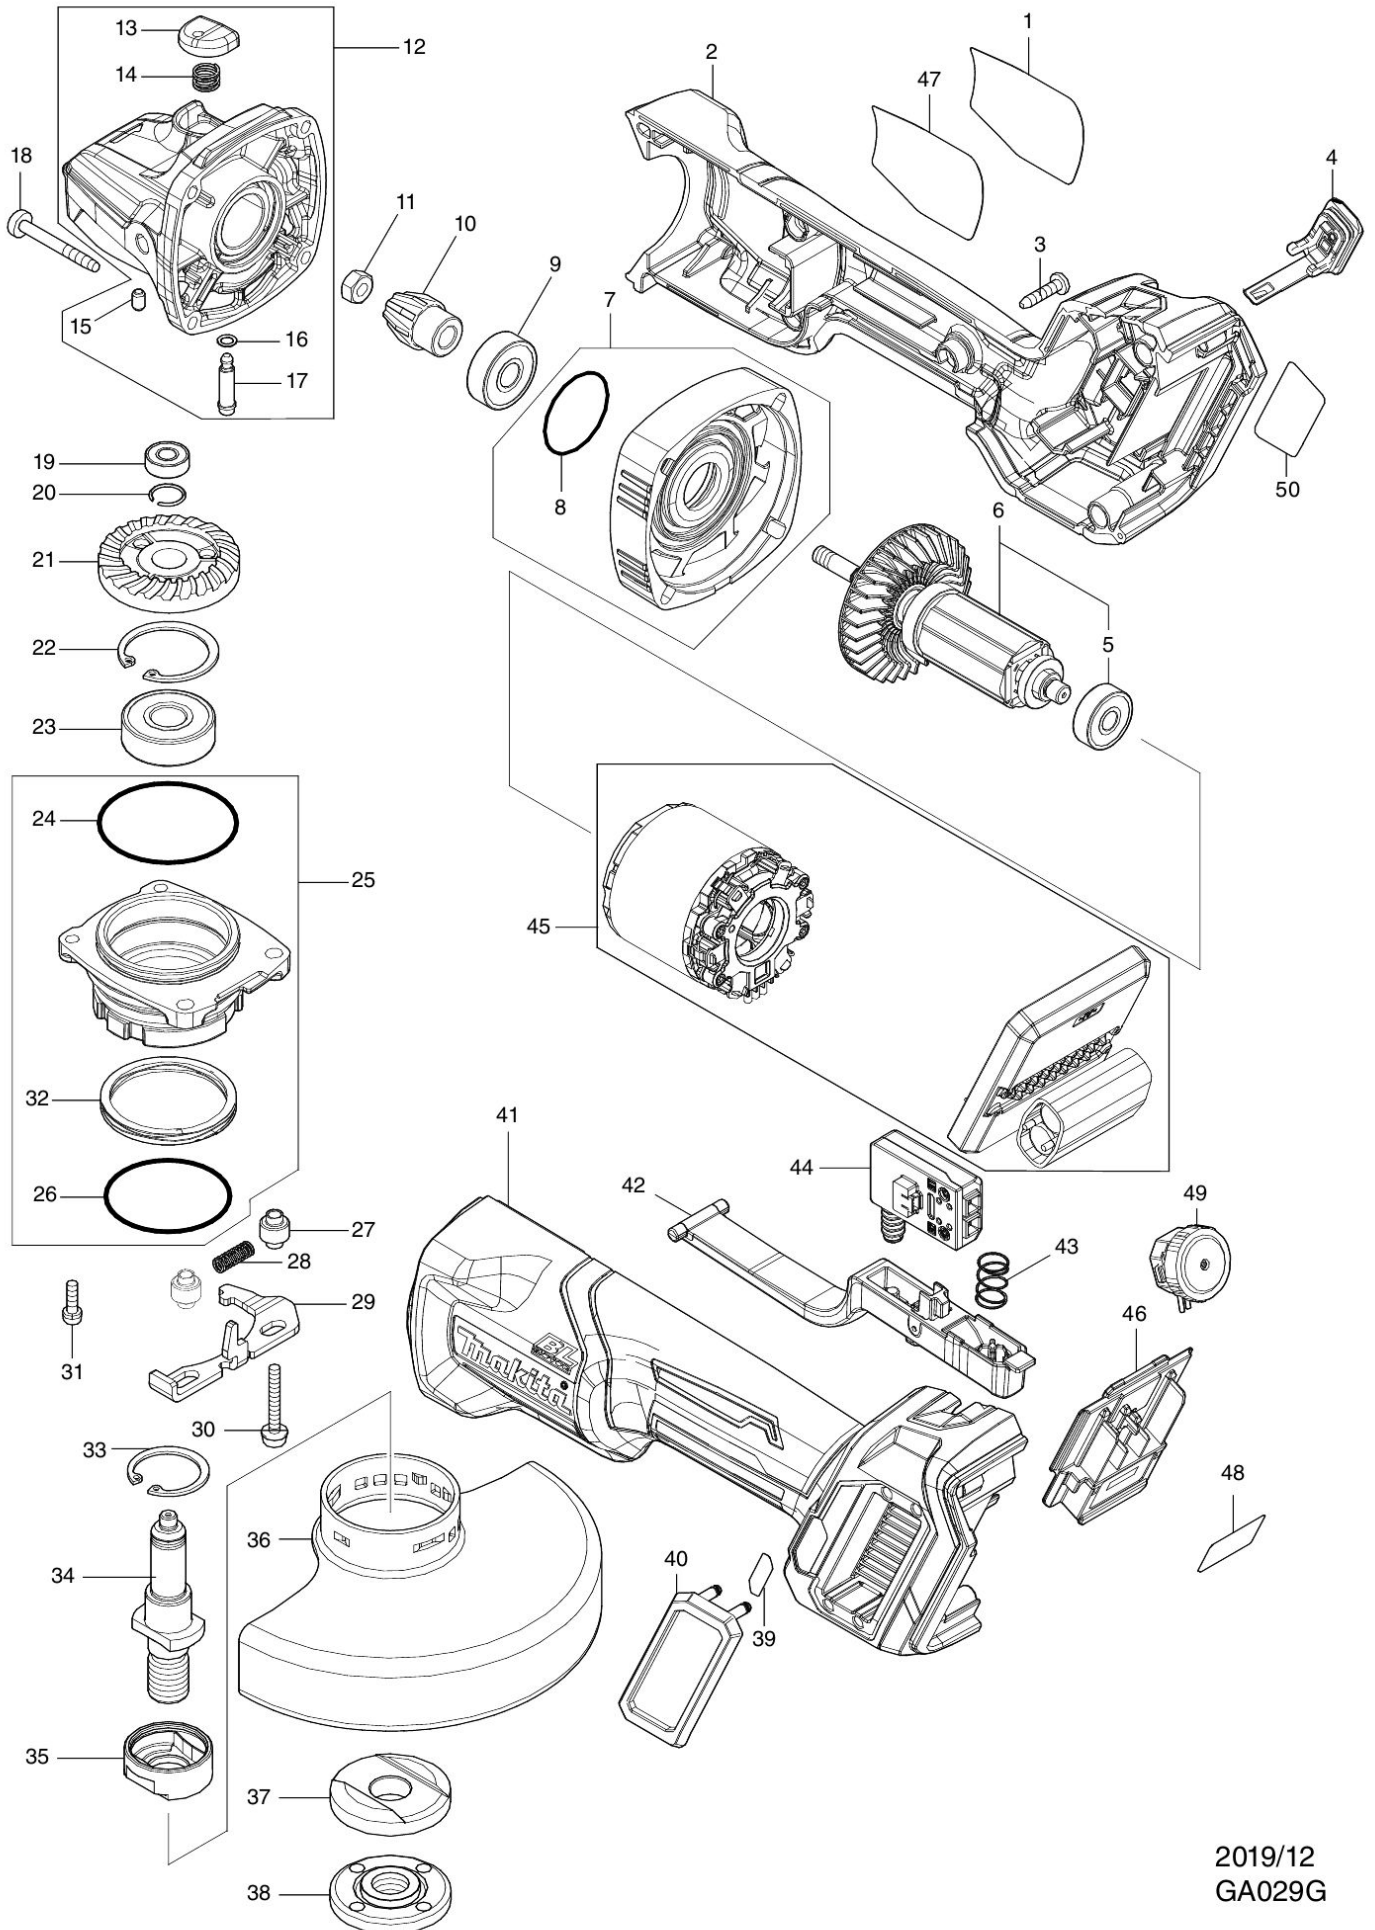

# Partdrawing for GA029GM201 - Haakse slijper

2019/12  
GA029G