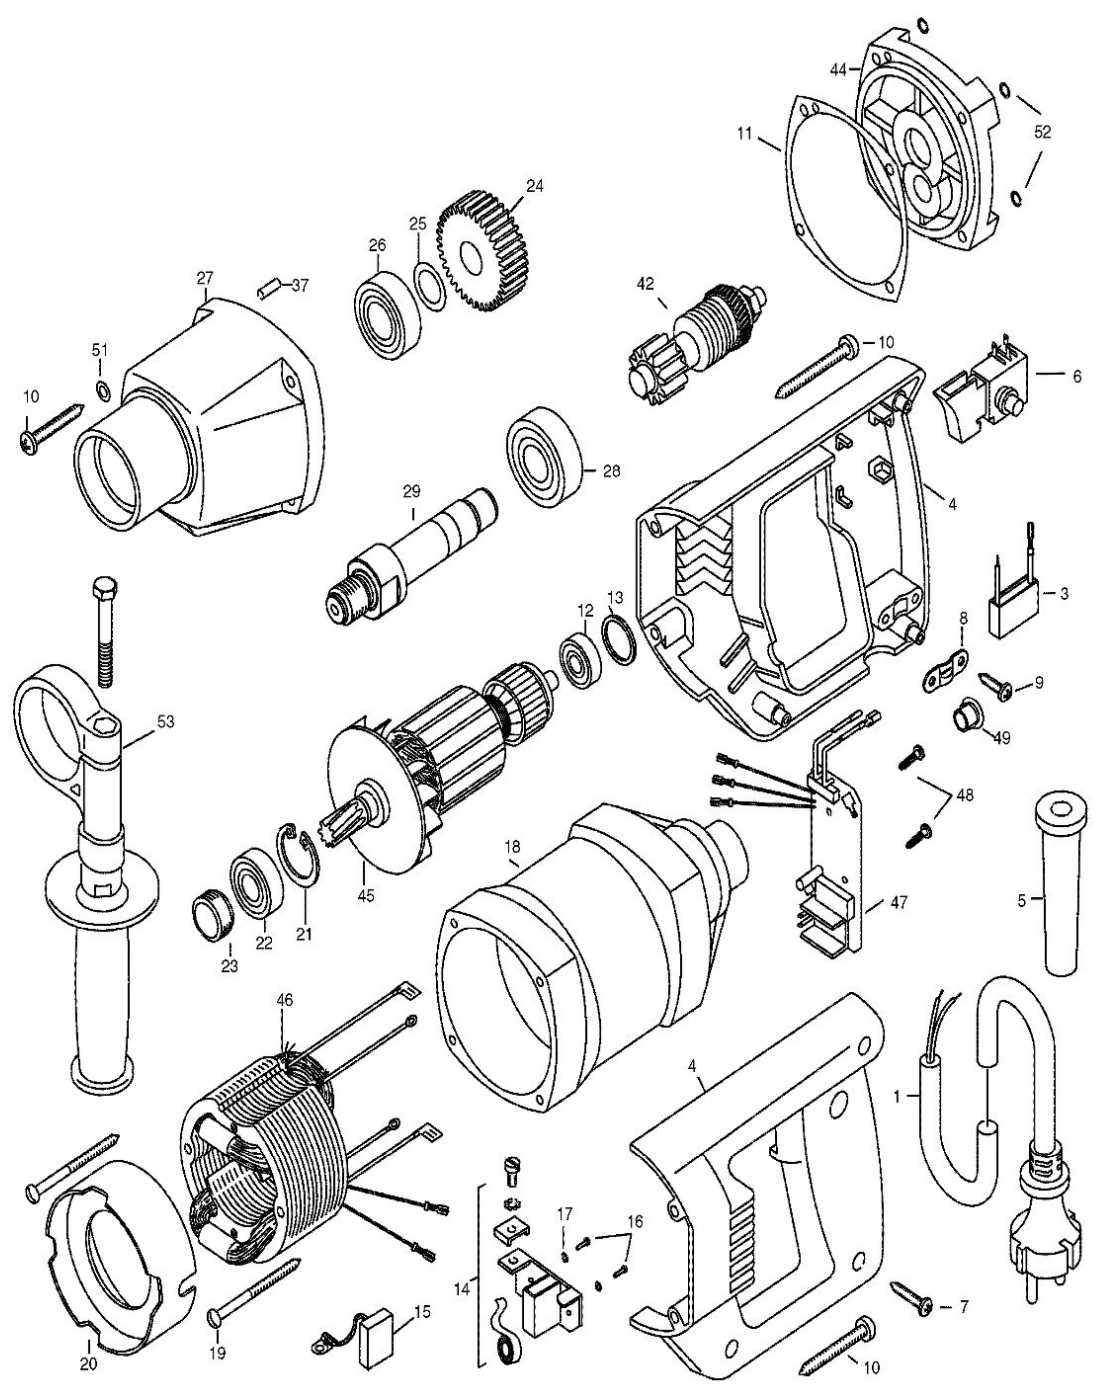

Model DBM080

Art nr	Tek nr	Omschrijving
P-12924	1	Kabel 3 meter 2x1
EE73320305	3	Condensator
EE73320260	4	Handgreepdeksel
EE71323255	5	Kabeltule
EE80600116	6	Schakelaar
EE80201272	7	Schroef 4,2x22
EE71540330	8	Trekontlaster
EE80201270	9	Schroef 4,2x13
EE80201267	10	Schroef 4,8x45
EE73110620	11	Koppakking
211256-2	12	Kogellager 608 2RS
EE83000036	13	O-ring 22x2,5
EE80201196	14	Koolborstelhouder compl.
EE80700013	15	Koolborstelhouder compl.
EE80201180	16	Schroef M4x12
EE80201385	17	Revet
EE80900157	18	Motorhuis
EE80201265	19	Schroef 3,9x70
EE73110140	20	Afdekplaat
962116-8	21	Stopring R-28
211142-7	22	Kogellager 6001LLB
EE73110125	23	Pakking
EE73110430	24	Tandwiel
EE80200504	25	Revet 15
211251-2	26	Kogellager 6003LLB
EE73113400	27	Tandwielhuis compleet
211256-2	28	Kogellager 6203LLB
EE73113420	29	Aandrijfias
EE80200582	37	Pin 4mm
EE73116493	42	Slipkoppeling
EE73113610	44	Lagerhuis
EE73116100	45	Anker
EE73116150	46	Veld
EE73116280	47	Regellaar
EE80201252	48	Schroef 2,9x13
EE83000053	49	Afdekdop
EE85000061	51	Revet 5
EE83000035	52	O-ring 4,9x1,9
EE73116695	53	Handgreep compl.

1/1

MODELNUMMER DBM080

Datum