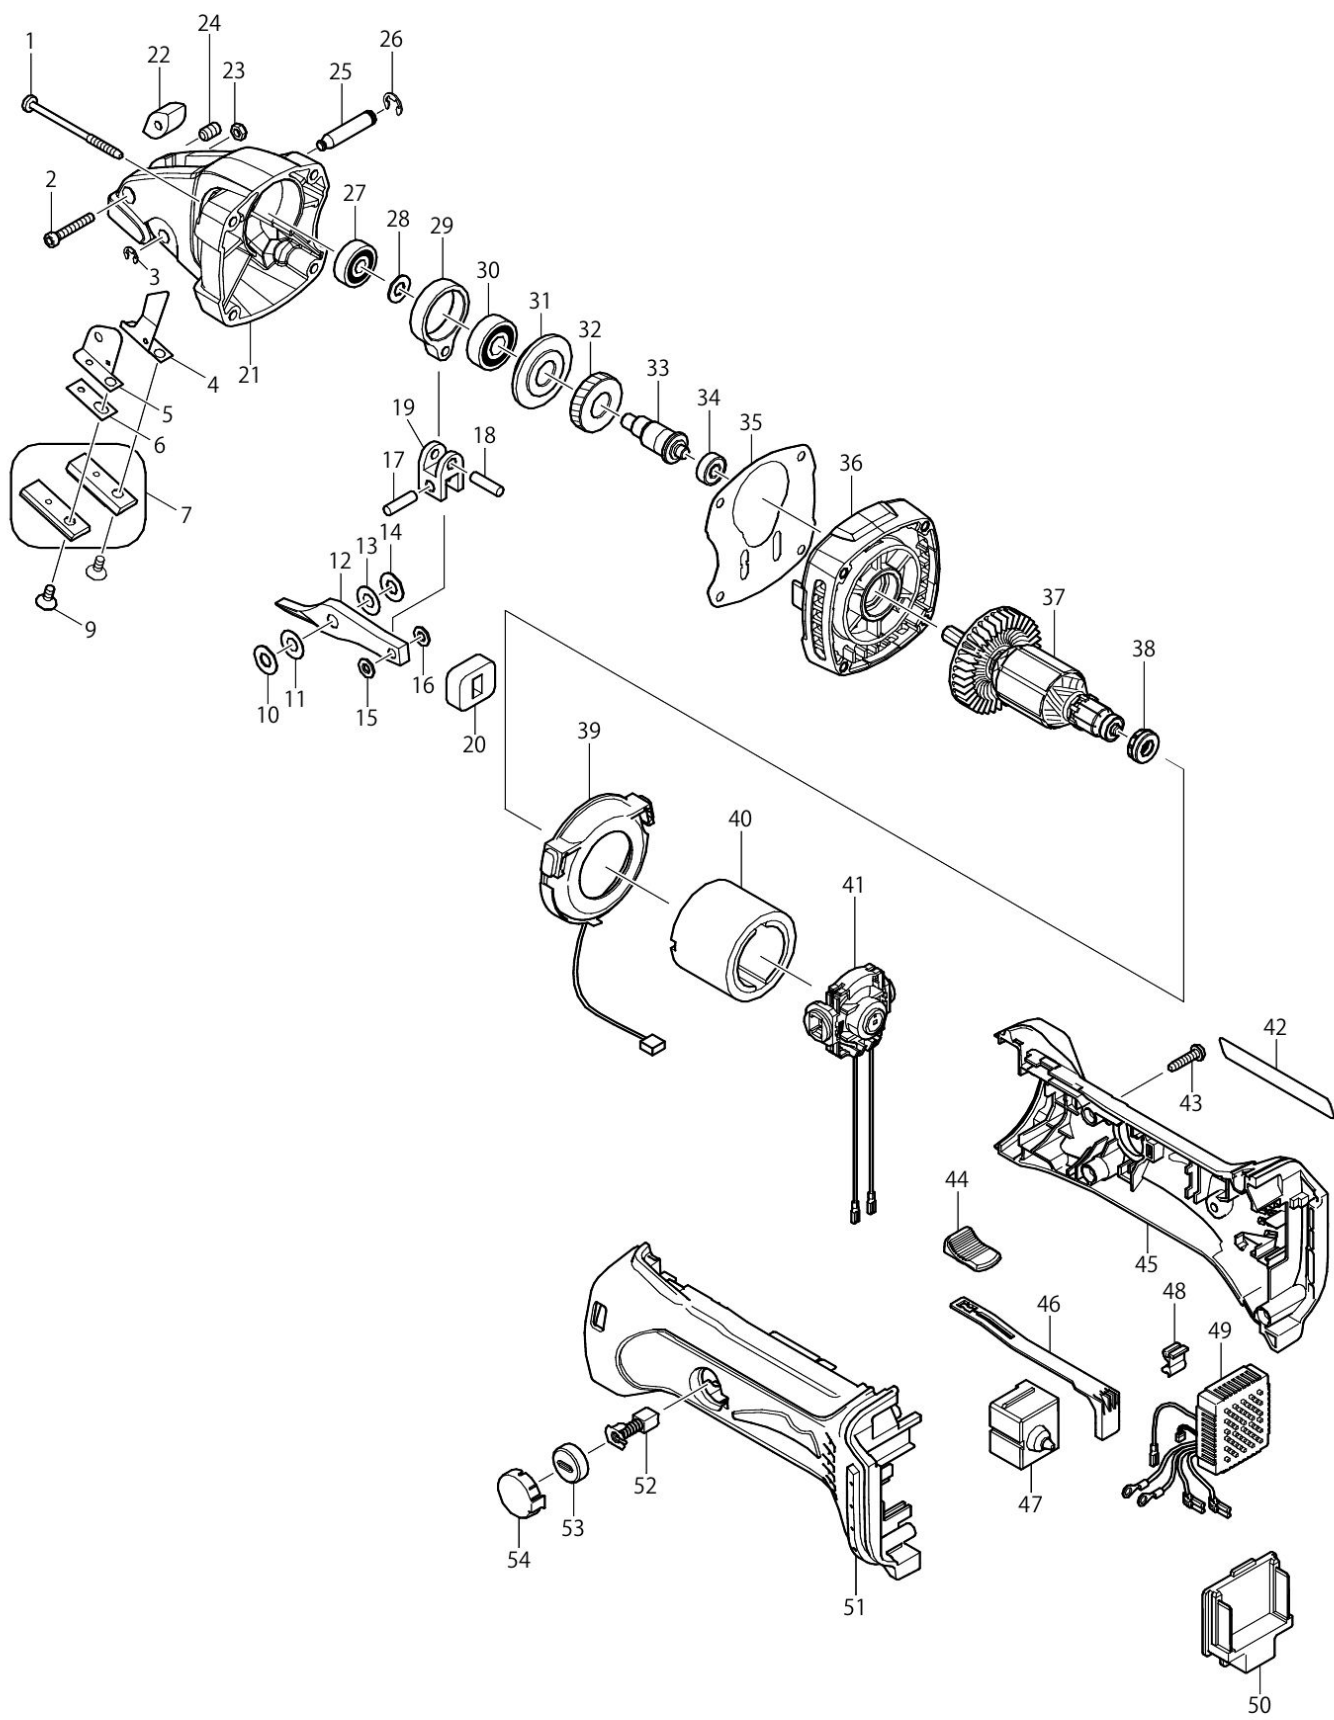

# Partdrawing for DJS101ZJ - Plaatschaar 18V

2014/02  
DJS101