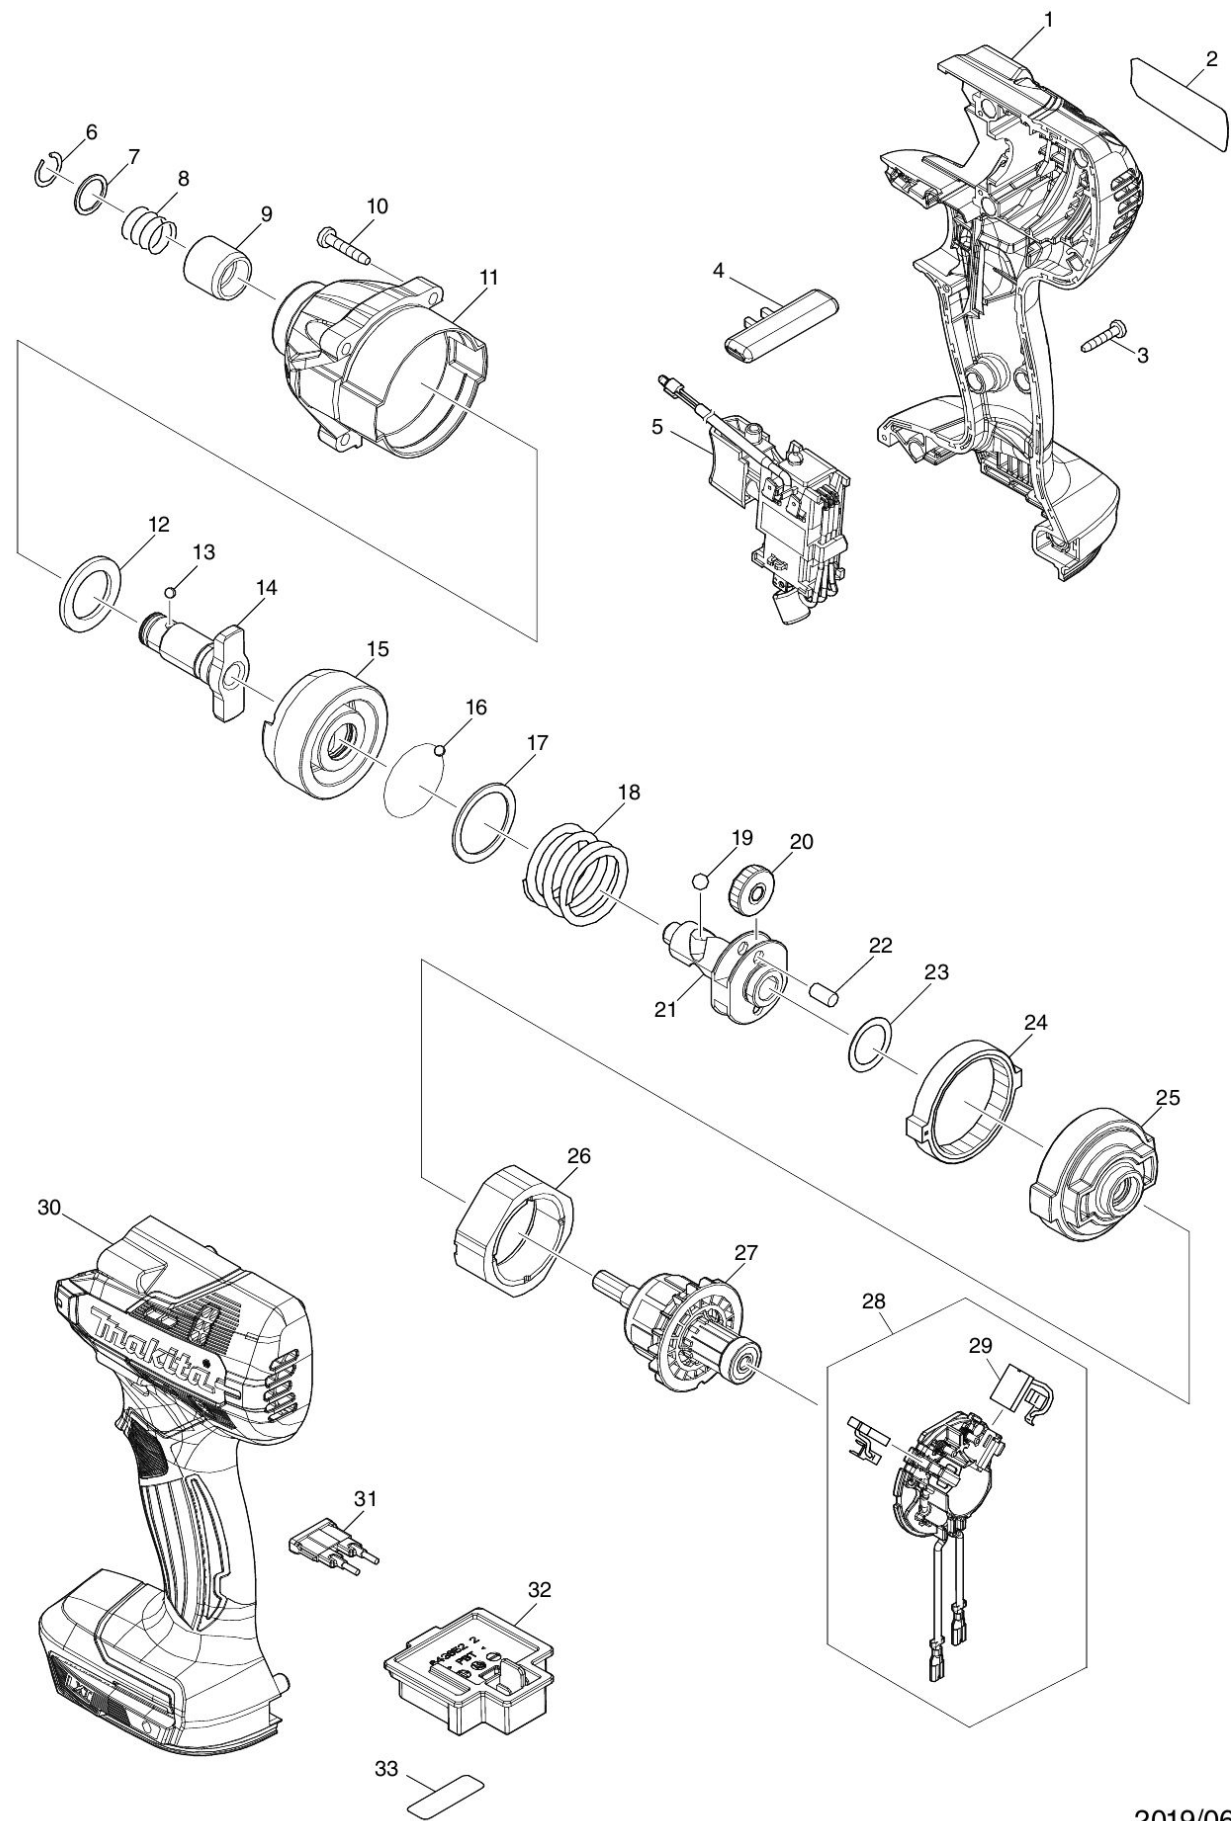

# Partdrawing for DTD156ZJ - Slagschroevendraaier

2019/06  
DTD156